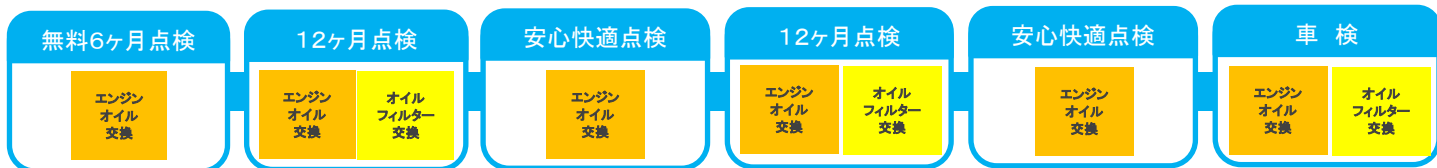

Hondaの定期点検パック
まかせチャオ
Ciao

定期点検

+

**エンジンオイル
オイルフィルター交換**

楽
点検時期を前もってご案内！

安心
Honda車のプロが点検・整備！

お得
半年ごとの点検をおパックに！

点検スケジュールとコース

◇料金は税込み金額です

プラン	コース	軽乗用車			小型乗用車～1500cc			小型乗用車～2000cc			普通乗用車			
		通常価格	パック価格	価格差	通常価格	パック価格	価格差	通常価格	パック価格	価格差	通常価格	パック価格	価格差	
車検付	Long コース	LS	169,152	117,500	-51,652	190,551	131,900	-58,651	198,440	135,900	-62,540	207,735	143,600	-64,135
		LT	130,900	89,700	-41,198	149,116	101,700	-47,416	156,216	105,300	-50,916	164,604	112,100	-52,504
	車検から まかせチャオ	SS	74,222	51,900	-22,322	83,046	57,900	-25,146	86,201	59,500	-26,701	89,969	62,700	-27,269
	車検まで まかせチャオ	5S	94,930	65,600	-29,330	107,505	74,000	-33,505	112,238	76,400	-35,838	117,766	79,900	-37,866
		4S	90,117	63,200	-26,917	101,903	71,200	-30,703	105,847	73,200	-32,647	111,375	77,700	-33,675
		3S	74,222	51,900	-22,322	83,046	57,900	-25,146	86,201	59,500	-26,701	89,969	62,700	-27,269
2S		64,185	45,500	-18,685	71,669	50,700	-20,969	74,035	51,900	-22,135	77,253	54,800	-22,453	
1S	48,290	34,200	-14,090	52,812	37,400	-15,412	54,389	38,200	-16,189	55,847	39,600	-16,247		
点検のみ	点検 まかせチャオ	5T	56,677	37,800	-18,877	66,070	43,800	-22,270	70,015	45,800	-24,215	74,635	49,400	-25,235
		4T	51,865	35,400	-16,465	60,468	41,000	-19,468	63,624	42,600	-21,024	68,224	46,200	-22,024
		3T	35,970	24,100	-11,870	41,611	27,700	-13,911	43,978	28,900	-15,078	46,838	31,200	-15,638
		2T	25,932	17,700	-8,232	30,234	20,500	-9,734	31,812	21,300	-10,512	34,122	23,100	-11,022

点検サイクル

エンジンオイル交換
オイルフィルター交換

	コース	内容	新車購入	1年	2年	3年	4年	5年					
			新車購入	無料6ヶ月点検	法定12ヶ月点検	安心快適点検	法定12ヶ月点検	安心快適点検	車検	安心快適点検	法定12ヶ月点検	安心快適点検	車検
車検付	Long	LS(2回車検+8回点検)	●	●	●	●	●	●					
		LT(1回車検+8回点検)	●	●	●	●	●	●					
	車検から	SS(車検+3回点検)				●	●	●					
	車検まで	5S(5回点検+車検)	●	●	●	●	●	●					
		4S(4回点検+車検)		●	●	●	●	●					
		3S(3回点検+車検)			●	●	●	●					
2S(2回点検+車検)					●	●	●						
1S(1回点検+車検)					●	●							
点検のみ	点検のみ	5T(5回点検)		●	●	●	●	●					
		4T(4回点検)			●	●	●	●					
		3T(3回点検)				●	●	●					
		2T(2回点検)					●	●					

2回目車検以降も継続してご加入いただけます。